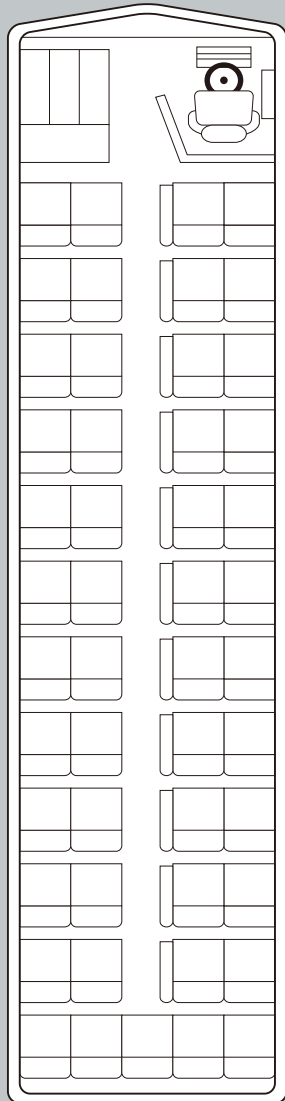

広い空間と充実のオプション。  
ゆったりとした車内でくつろぎながら  
旅をお楽しみいただける、大人数向け大型バス。

定員  
最大 **60** 名

ふそうエアロ

J-BUS

J-BUS(サロン付)

26インチワイドモニター

通信カラオケ搭載

大容量アイスボックス

後部は回転シートとなります。  
※サロンタイプのみ

余裕のある広々とした車内

貫通式の大型トランクルーム

※写真は全てJ-BUS仕様です。

保有台数	1
定員	60
本席	49
補助席	11
後部回転シート	×
テレビ/DVD	○
カラオケ/ビンゴ	○
冷蔵庫	○
カーポット	○

保有台数	3
定員	60
本席	49
補助席	11
後部回転シート	×
テレビ/DVD	○
カラオケ/ビンゴ	○
冷蔵庫	○
カーポット	○

保有台数	2
定員	53
本席	45
補助席	8
後部回転シート	○
テレビ/DVD	○
カラオケ/ビンゴ	○
冷蔵庫	○
カーポット	○

アビコ西武観光株式会社 URL. [www.a-seibu.co.jp](http://www.a-seibu.co.jp)

【本社】千葉県我孫子市我孫子3丁目28番15号

TEL.04-7182-8430

FAX.04-7185-0310

【東京営業所】東京都江戸川区篠崎町7丁目14-15