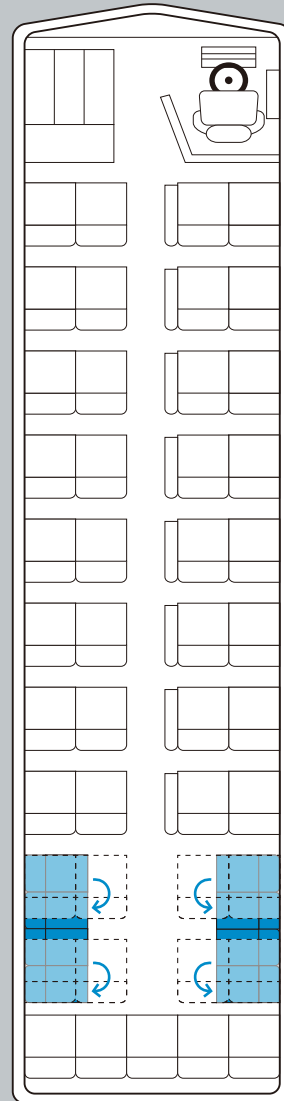

広い空間と充実のオプション。  
ゆったりとした車内でくつろぎながら  
旅をお楽しみいただける、大人数向け大型バス。

定員  
最大 **60** 名

ふそうエアロ

J-BUS

J-BUS(サロン付)

26インチワイドモニター

通信カラオケ搭載

大容量アイスボックス

後部は回転シートとなります。  
※サロンタイプのみ

余裕のある広々とした車内

貫通式の大型トランクルーム

※写真は全てJ-BUS仕様です。

保有台数	1
定員	60
本席	49
補助席	11
後部回転シート	×
テレビ/DVD	○
カラオケ/ビンゴ	○
冷蔵庫	○
カーポット	○

保有台数	3
定員	60
本席	49
補助席	11
後部回転シート	×
テレビ/DVD	○
カラオケ/ビンゴ	○
冷蔵庫	○
カーポット	○

保有台数	2
定員	53
本席	45
補助席	8
後部回転シート	○
テレビ/DVD	○
カラオケ/ビンゴ	○
冷蔵庫	○
カーポット	○

アビコ西武観光株式会社 URL. [www.a-seibu.co.jp](http://www.a-seibu.co.jp)

【本社】千葉県我孫子市我孫子3丁目28番15号

TEL.04-7182-8430

FAX.04-7185-0310

【東京営業所】東京都江戸川区篠崎町7丁目14-15