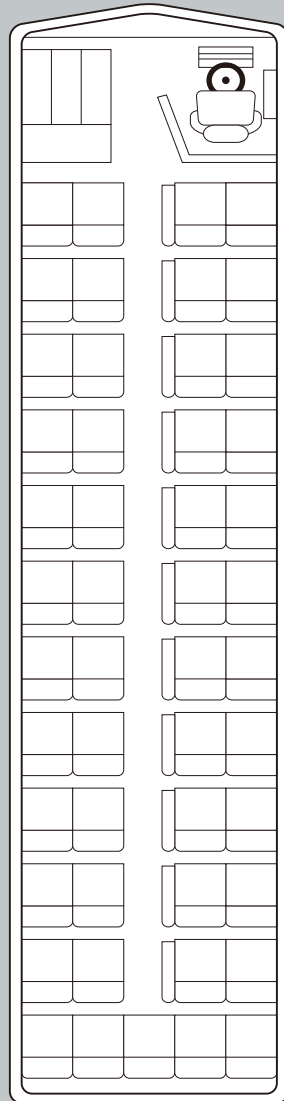

広い空間と充実のオプション。  
ゆったりとした車内でくつろぎながら  
旅をお楽しみいただける、大人数向け大型バス。

定員  
最大 **60** 名

ふそうエアロ

J-BUS

J-BUS(サロン付)

26インチワイドモニター

通信カラオケ搭載

大容量アイスボックス

後部は回転シートとなります。  
※サロンタイプのみ

余裕のある広々とした車内

貫通式の大型トランクルーム

※写真は全てJ-BUS仕様です。

保有台数	1
定員	60
本席	49
補助席	11
後部回転シート	×
テレビ/DVD	○
カラオケ/ビンゴ	○
冷蔵庫	○
カーポット	○

保有台数	3
定員	60
本席	49
補助席	11
後部回転シート	×
テレビ/DVD	○
カラオケ/ビンゴ	○
冷蔵庫	○
カーポット	○

保有台数	2
定員	53
本席	45
補助席	8
後部回転シート	○
テレビ/DVD	○
カラオケ/ビンゴ	○
冷蔵庫	○
カーポット	○

アビコ西武観光株式会社 URL. [www.a-seibu.co.jp](http://www.a-seibu.co.jp)

【本社】千葉県我孫子市我孫子3丁目28番15号

TEL.04-7182-8430

FAX.04-7185-0310

【東京営業所】東京都江戸川区篠崎町7丁目14-15