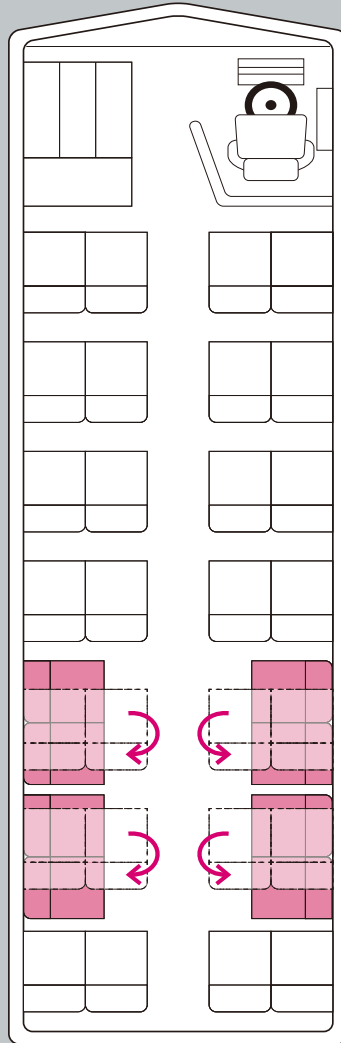

ゆとりある設計で長時間の移動でも快適！  
自由度も高く後部座席はサロンとしても利用可能です。  
動くパーティースペースとしても使える中型バス。

定員  
最大 **28**名

J-BUS (サロン付)

メルファ (サロン付)

26インチワイドモニター

通信カラオケ搭載

貫通式の大容量トランクルーム

後部は回転シートとなります。

大容量アイスボックス

※写真は全てJ-BUS仕様です。

保有台数	2
定員	27
本席	27
補助席	0
後部回転シート	○
テレビ/DVD	○
カラオケ/ビンゴ	○
冷蔵庫	○
カーポット	○

保有台数	1
定員	28
本席	28
補助席	0
後部回転シート	○
テレビ/DVD	○
カラオケ/ビンゴ	○
冷蔵庫	○
カーポット	○

アビコ西武観光株式会社 URL. [www.a-seibu.co.jp](http://www.a-seibu.co.jp)