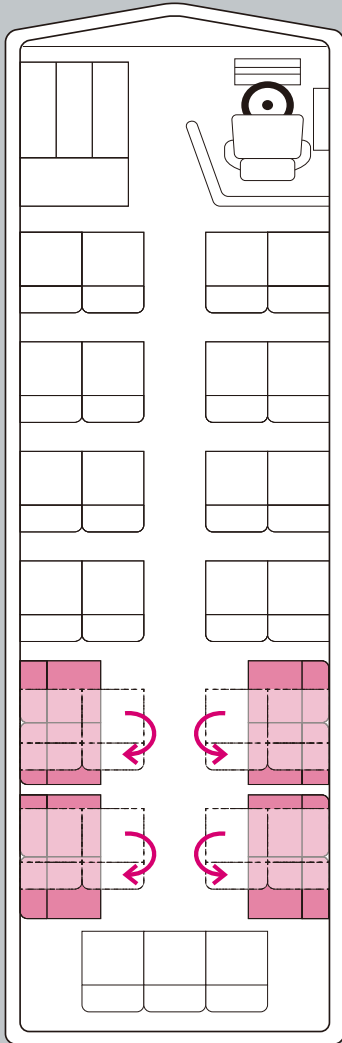

ゆとりある設計で長時間の移動でも快適！  
自由度も高く後部座席はサロンとしても利用可能です。  
動くパーティースペースとしても使える中型バス。

定員  
最大 **28**名

J-BUS (サロン付)

メルファ (サロン付)

26インチワイドモニター

通信カラオケ搭載

貫通式の大容量トランクルーム

後部は回転シートとなります。

大容量アイスボックス

※写真は全てJ-BUS仕様です。

保有台数	2
定員	27
本席	27
補助席	0
後部回転シート	○
テレビ/DVD	○
カラオケ/ビンゴ	○
冷蔵庫	○
カーポット	○

保有台数	1
定員	28
本席	28
補助席	0
後部回転シート	○
テレビ/DVD	○
カラオケ/ビンゴ	○
冷蔵庫	○
カーポット	○

アビコ西武観光株式会社 URL. [www.a-seibu.co.jp](http://www.a-seibu.co.jp)