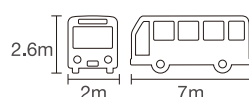

保有台数	9
定員	27
本席	21
補助席	6
後部回転シート	×
テレビ/DVD	×
カラオケ/ビンゴ	×
冷蔵庫	×
カーポット	×