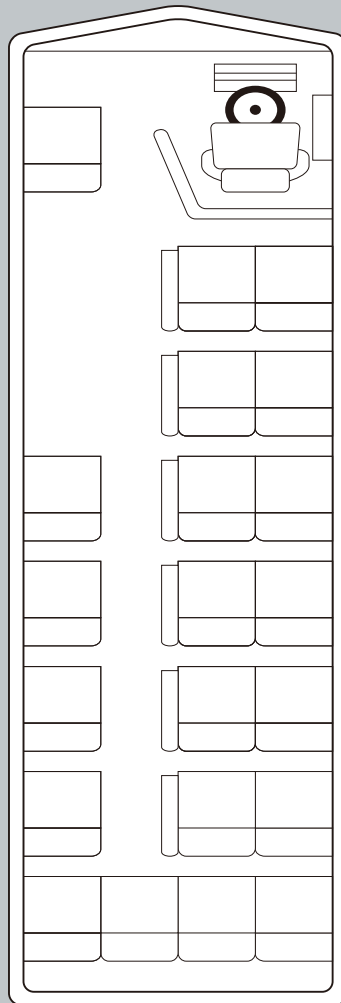

少人数でゆったり最適空間。  
旅行や研修など最大27名の乗車が可能。  
リーズナブルで経済的なマイクロバス。

定員  
最大 **27** 名

観光タイプ

送迎タイプ

乗る人に優しい2ステップドア

観音開トランクの収納スペース  
※観光タイプのみ

広くゆったりとした室内空間

18.5インチモニター搭載  
※観光タイプのみ

保有台数	2
定員	27
本席	21
補助席	6
後部回転シート	×
テレビ/DVD	○
カラオケ/ビンゴ	×
冷蔵庫	○
カーポット	×

保有台数	9
定員	27
本席	21
補助席	6
後部回転シート	×
テレビ/DVD	×
カラオケ/ビンゴ	×
冷蔵庫	×
カーポット	×

アビコ西武観光株式会社 URL. [www.a-seibu.co.jp](http://www.a-seibu.co.jp)