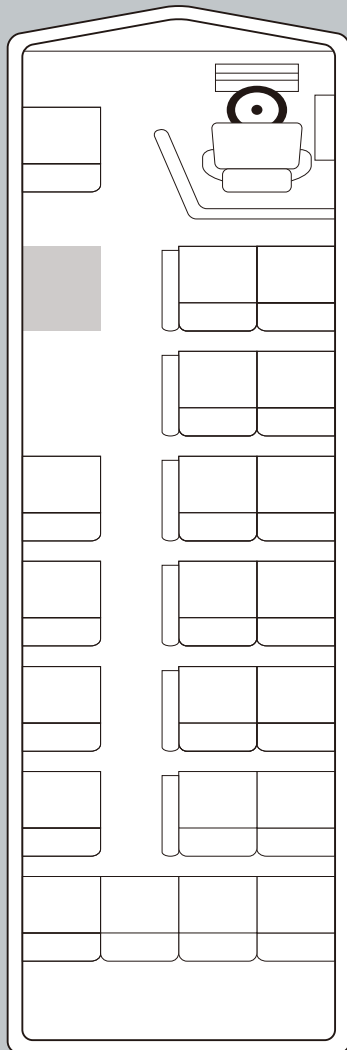

少人数でゆったり最適空間。  
旅行や研修など最大27名の乗車が可能。  
リーズナブルで経済的なマイクロバス。

定員  
最大 **27** 名

観光タイプ

送迎タイプ

乗る人に優しい2ステップドア

観音開トランクの収納スペース  
※観光タイプのみ

広くゆったりとした室内空間

18.5インチモニター搭載  
※観光タイプのみ

保有台数	2
定員	27
本席	21
補助席	6
後部回転シート	×
テレビ/DVD	○
カラオケ/ビンゴ	×
冷蔵庫	○
カーポット	×

保有台数	9
定員	27
本席	21
補助席	6
後部回転シート	×
テレビ/DVD	×
カラオケ/ビンゴ	×
冷蔵庫	×
カーポット	×

アビコ西武観光株式会社 URL. [www.a-seibu.co.jp](http://www.a-seibu.co.jp)